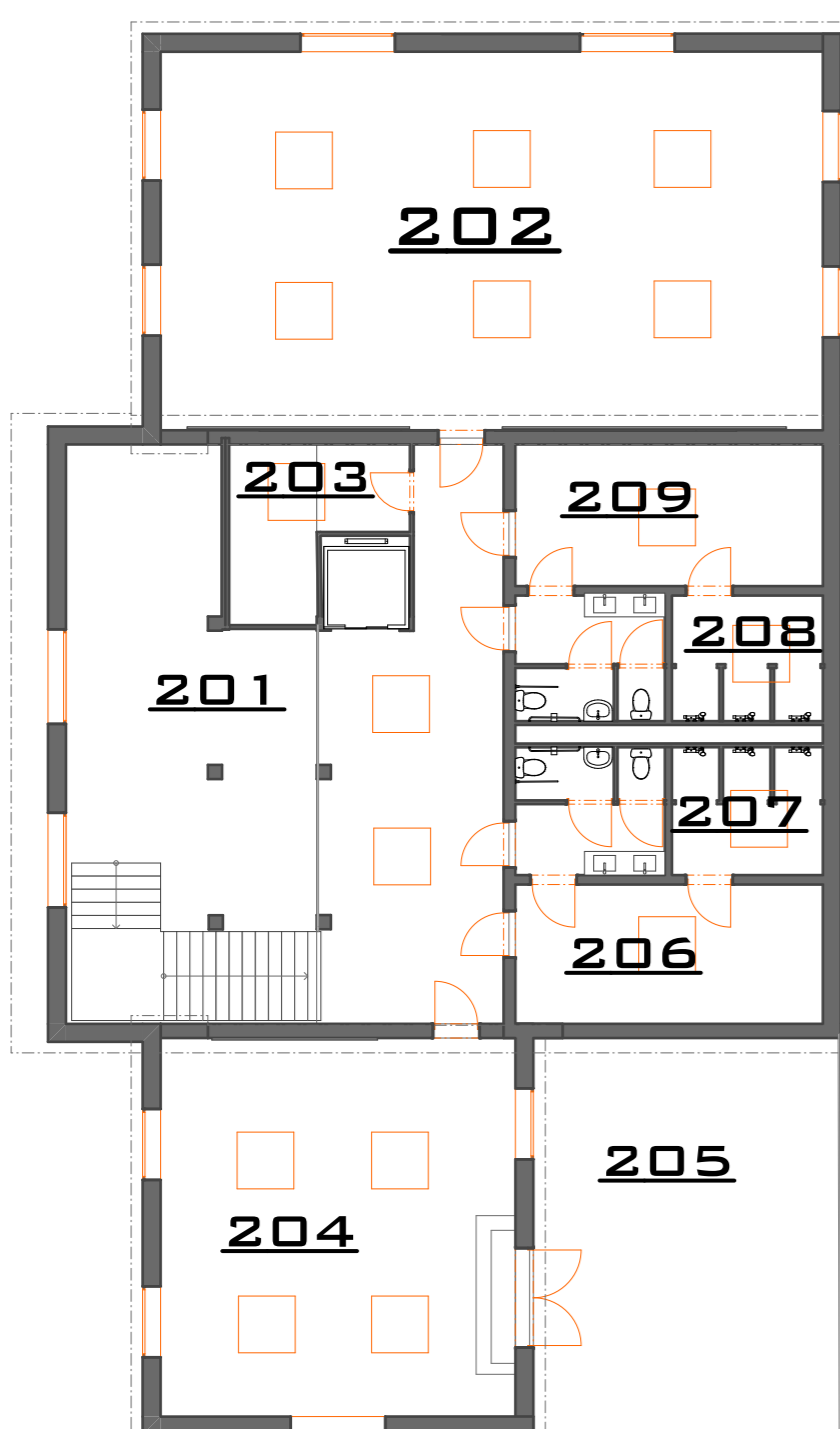

SPORTOVNÍ CENTRUM FORSOUL

Wienerberger POROTHERM

LEGENDA MÍSTNOSTÍ 1. NP

- 101 HALA
- 102 SPOLEČNÁ POSILOVNA
- 103 TECHNICKÁ MÍSTNOST
- 104 DÁMSKÁ POSILOVNA
- 105 TELOCVIČNA
- 106 DÁMSKÁ ŠATNA
- 107 WC+SPRCHY DÁMY
- 108 WC +SPRCHY MUŽI
- 109 PÁNSKÁ ŠATNA
- 201 HALA
- 202 VELKÝ TANEČNÍ SÁL
- 203 TECHNICKÁ MÍSTNOST
- 204 MALÝ TANEČNÍ SÁL
- 205 VENKOVNÍ TERASA
- 206 DÁMSKÁ ŠATNA
- 207 WC+SPRCHY DÁMY
- 208 WC +SPRCHY MUŽI
- 209 PÁNSKÁ ŠATNA

2. NP

CHARAKTERISTIKA OBJEKTU

SPORTOVNÍ CENTRUM FORSOUL SLOUŽÍ K UŽÍVÁNÍ PRO SPORTOVNÍ ÚČELY. V TŘÍPATROVÉM OBJEKTU SE NACHÁZÍ PODZEMNÍ GARÁŽE, V PRVNÍM PATŘE DVĚ PLNĚ VYBAVENÉ POSILOVNY, TĚLOCVIČNA, V DRUHÉM PATŘE MALÝ A VELKÝ TANEČNÍ SÁL A PROSTORNÁ TERASA, SLOUŽÍCÍ K RELAXACI. JEDNOTLIVÁ PODLAŽÍ JSOU PROPOJENA VÝTAHEM A OBJEKT JE ŘEŠEN BEZBARIÉROVE. VŠECHNY PROSTORY JSOU DOSTATEČNĚ PROSVĚTLENÉ VELKÝMI OKNY, V DRUHÉM PATŘE PAK I STŘEŠNÍMI OKNY VELUX, KTERÉ ZAJIŠTUJÍ I PŘÍVOD ČERSTVÉHO VZDUCHU. S CELKOVÝM RUSTIKÁLNÍM VZHLEDEM INTERIÉRU VYTVÁŘÍ CENTRUM IDEÁLNÍ MÍSTO PRO UDRŽOVÁNÍ ZDRAVÉHO ŽIVOTNÍHO STYLU.