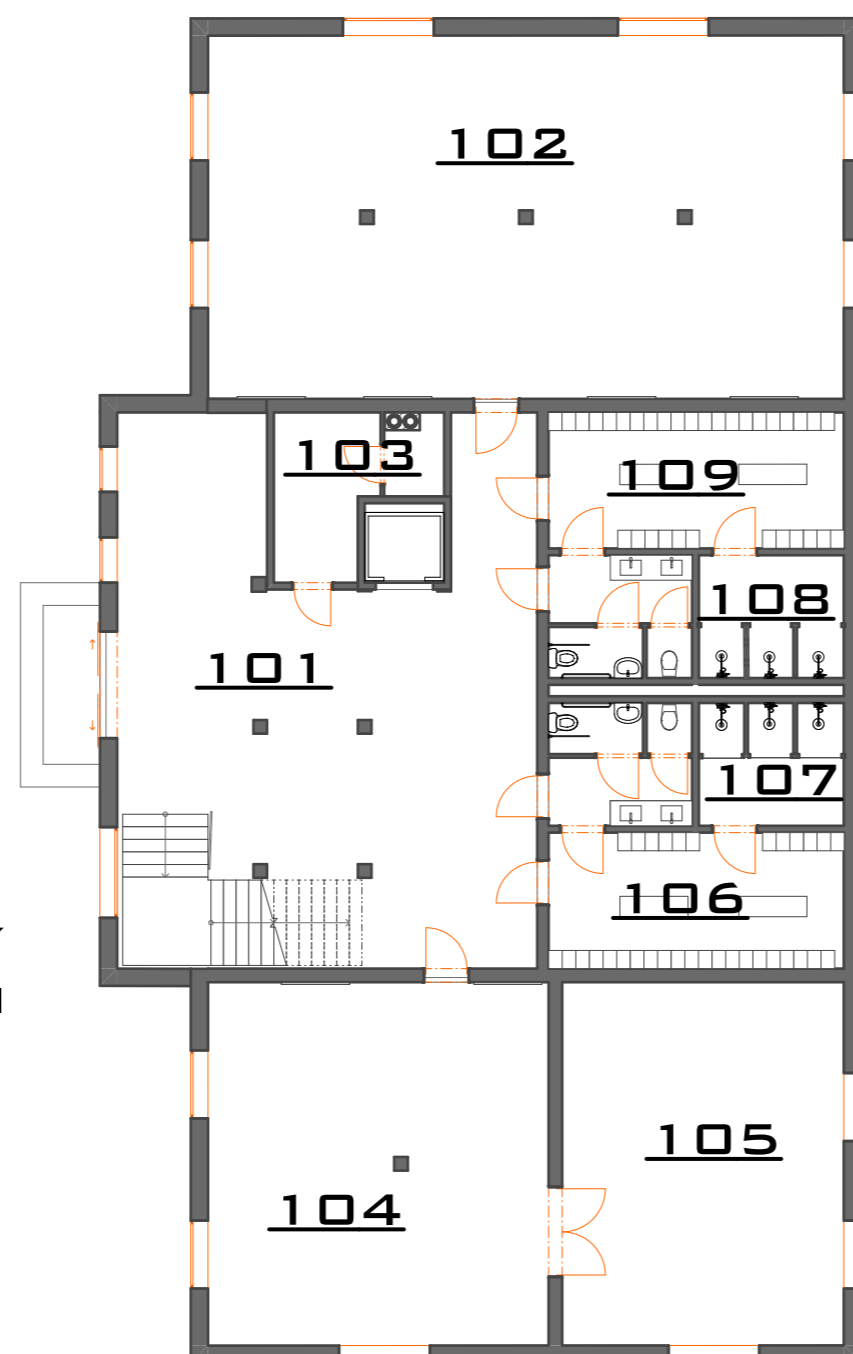

SPORTOVNÍ CENTRUM FORSOUL

Wienerberger POROTHERM

LEGENDA MÍSTNOSTÍ 1. NP

- 101 HALA
- 102 SPOLEČNÁ POSILOVNA
- 103 TECHNICKÁ MÍSTNOST
- 104 DÁMSKÁ POSILOVNA
- 105 TELOCVIČNA
- 106 DÁMSKÁ ŠATNA
- 107 WC+SPRCHY DÁMY
- 108 WC +SPRCHY MUŽI
- 109 PÁNSKÁ ŠATNA
- 201 HALA
- 202 VELKÝ TANEČNÍ SÁL
- 203 TECHNICKÁ MÍSTNOST
- 204 MALÝ TANEČNÍ SÁL
- 205 VENKOVNÍ TERASA
- 206 DÁMSKÁ ŠATNA
- 207 WC+SPRCHY DÁMY
- 208 WC +SPRCHY MUŽI
- 209 PÁNSKÁ ŠATNA

2. NP

CHARAKTERISTIKA OBJEKTU

SPORTOVNÍ CENTRUM FORSOUL SLOUŽÍ K UŽÍVÁNÍ PRO SPORTOVNÍ ÚČELY. V TŘÍPATROVÉM OBJEKTU SE NACHÁZÍ PODZEMNÍ GARÁŽE, V PRVNÍM PATŘE DVĚ PLNĚ VYBAVENÉ POSILOVNY, TĚLOCVIČNA, V DRUHÉM PATŘE MALÝ A VELKÝ TANEČNÍ SÁL A PROSTORNÁ TERASA, SLOUŽÍCÍ K RELAXACI. JEDNOTLIVÁ PODLAŽÍ JSOU PROPOJENA VÝTAHEM A OBJEKT JE ŘEŠEN BEZBARIÉROVE. VŠECHNY PROSTORY JSOU DOSTATEČNĚ PROSVĚTLENÉ VELKÝMI OKNY, V DRUHÉM PATŘE PAK I STŘEŠNÍMI OKNY VELUX, KTERÉ ZAJIŠTUJÍ I PŘÍVOD ČERSTVÉHO VZDUCHU. S CELKOVÝM RUSTIKÁLNÍM VZHLEDEM INTERIÉRU VYTVÁŘÍ CENTRUM IDEÁLNÍ MÍSTO PRO UDRŽOVÁNÍ ZDRAVÉHO ŽIVOTNÍHO STYLU.