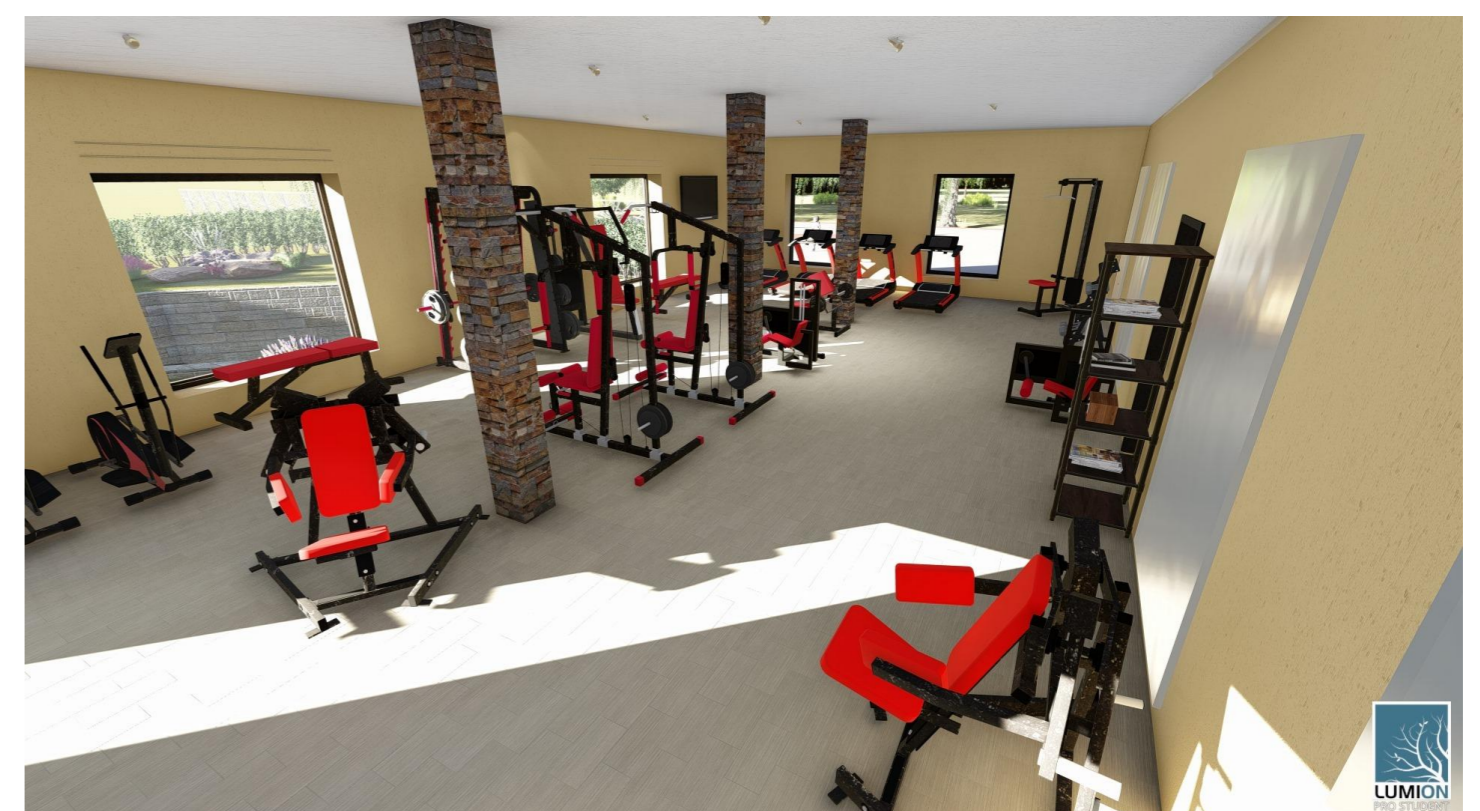

2. NP

CHARAKTERISTIKA OBJEKTU

SPORTOVNÍ CENTRUM FORSOUL SLOUŽÍ K UŽÍVÁNÍ PRO SPORTOVNÍ ÚČELY. V TŘÍPATROVÉM OBJEKTU SE NACHÁZÍ PODZEMNÍ GARÁŽE, V PRVNÍM PATŘE DVĚ PLNĚ VYBAVENÉ POSILOVNY, TĚLOCVIČNA, V DRUHÉM PATŘE MALÝ A VELKÝ TANEČNÍ SÁL A PROSTORNÁ TERASA, SLOUŽÍCÍ K RELAXACI. JEDNOTLIVÁ PODLAŽÍ JSOU PROPOJENA VÝTAHEM A OBJEKT JE ŘEŠEN BEZBARIÉROVE. VŠECHNY PROSTORY JSOU DOSTATEČNĚ PROSVĚTLENÉ VELKÝMI OKNY, V DRUHÉM PATŘE PAK I STŘEŠNÍMI OKNY VELUX, KTERÉ ZAJIŠTUJÍ I PŘÍVOD ČERSTVÉHO VZDUCHU. S CELKOVÝM RUSTIKÁLNÍM VZHLEDEM INTERIÉRU VYTVÁŘÍ CENTRUM IDEÁLNÍ MÍSTO PRO UDRŽOVÁNÍ ZDRAVÉHO ŽIVOTNÍHO STYLU.