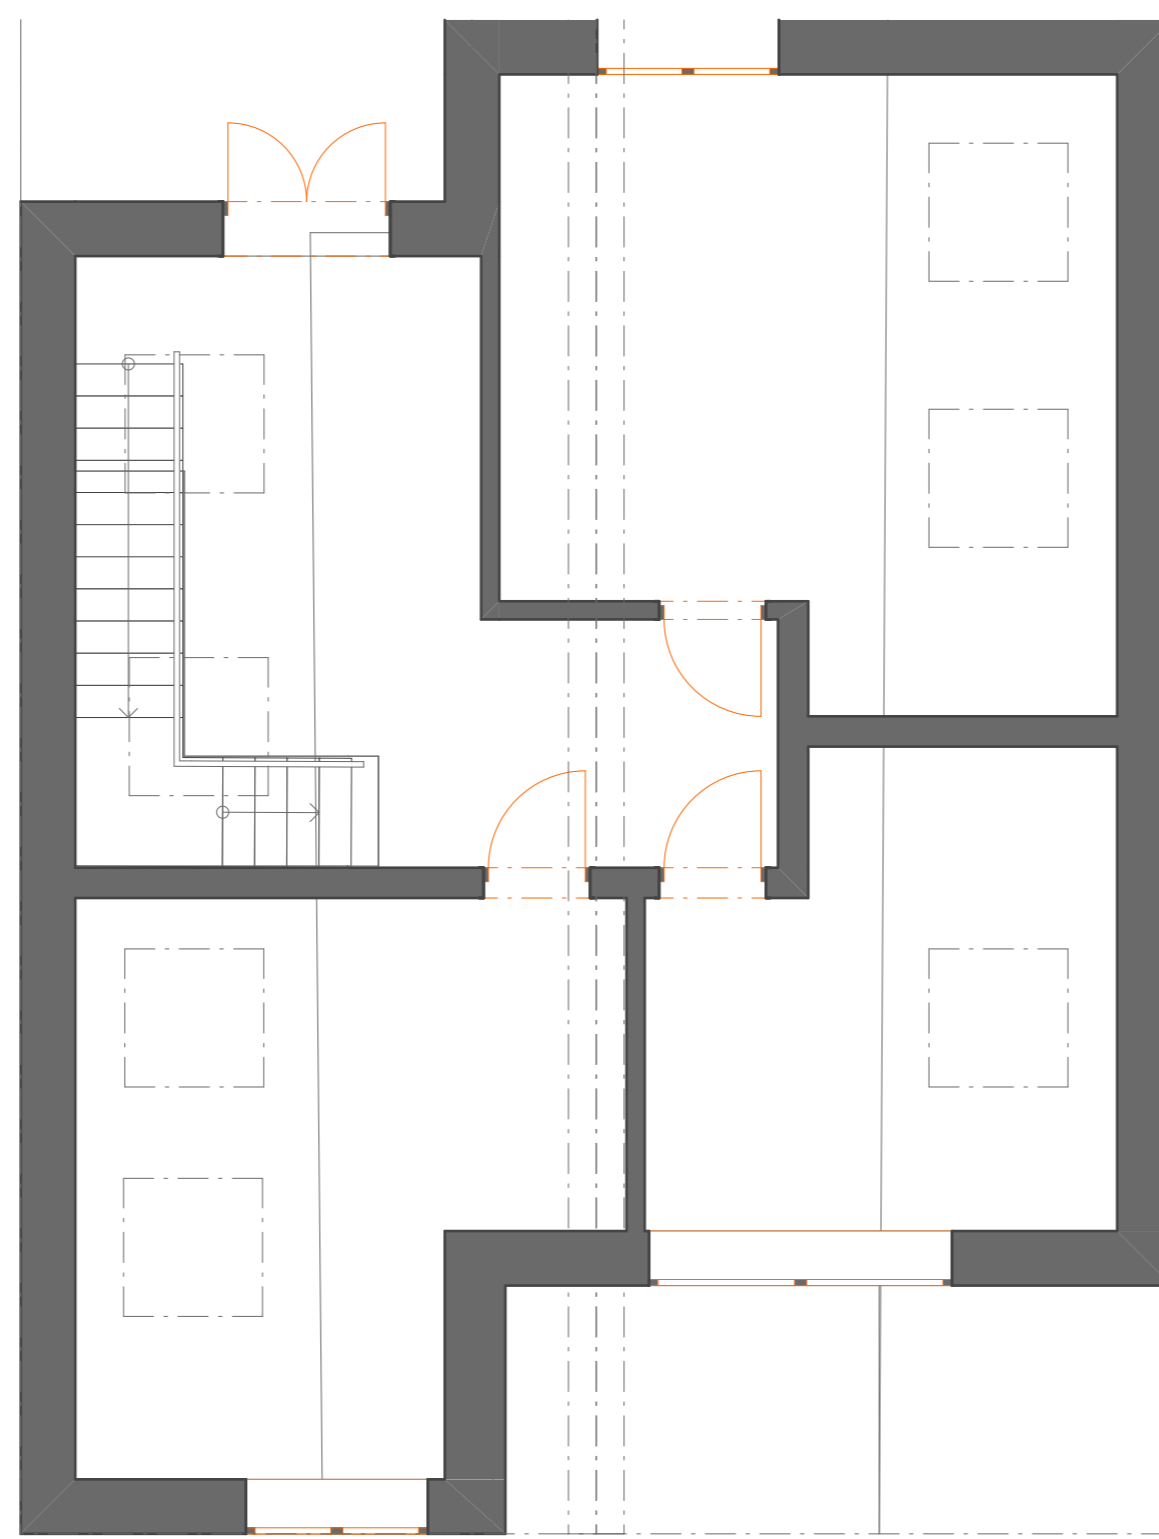

RD LILLA

VELUX®

PŮDORYS 1.NP

PŮDORYS 2.NP

RD LILLA je řešen jako samostatně stojící nepodsklepený objekt pro 4-5 člennou rodinu s pohodlným přístupem do všech obytných prostor a zároveň s vhodným rozdělením obytných místností do příslušných podlaží. Byla zvolena sedlová střecha. Veškeré místnosti jsou bez podhledu, proto byla snaha umístit okna tak, aby bylo dostatečné osvětlení nad psacími stoly, ale i v nejvyšších částech pokoje. Byl použit pouze jeden druh střešních oken s horním ovládáním.

VELUX GPL 3068 SK08

SPŠ STAVEBNÍ
PŘÍSPĚVKOVÁ ORGANIZACE
KUDELOVA 8, BRNO

KATEGORIE: RODINNÝ DŮM
VEDOUCÍ PROJEKTU: JANA LEISCHNEROVÁ
VYPRACOVALA: ZUZANA KUBÍČKOVÁ, S3.B