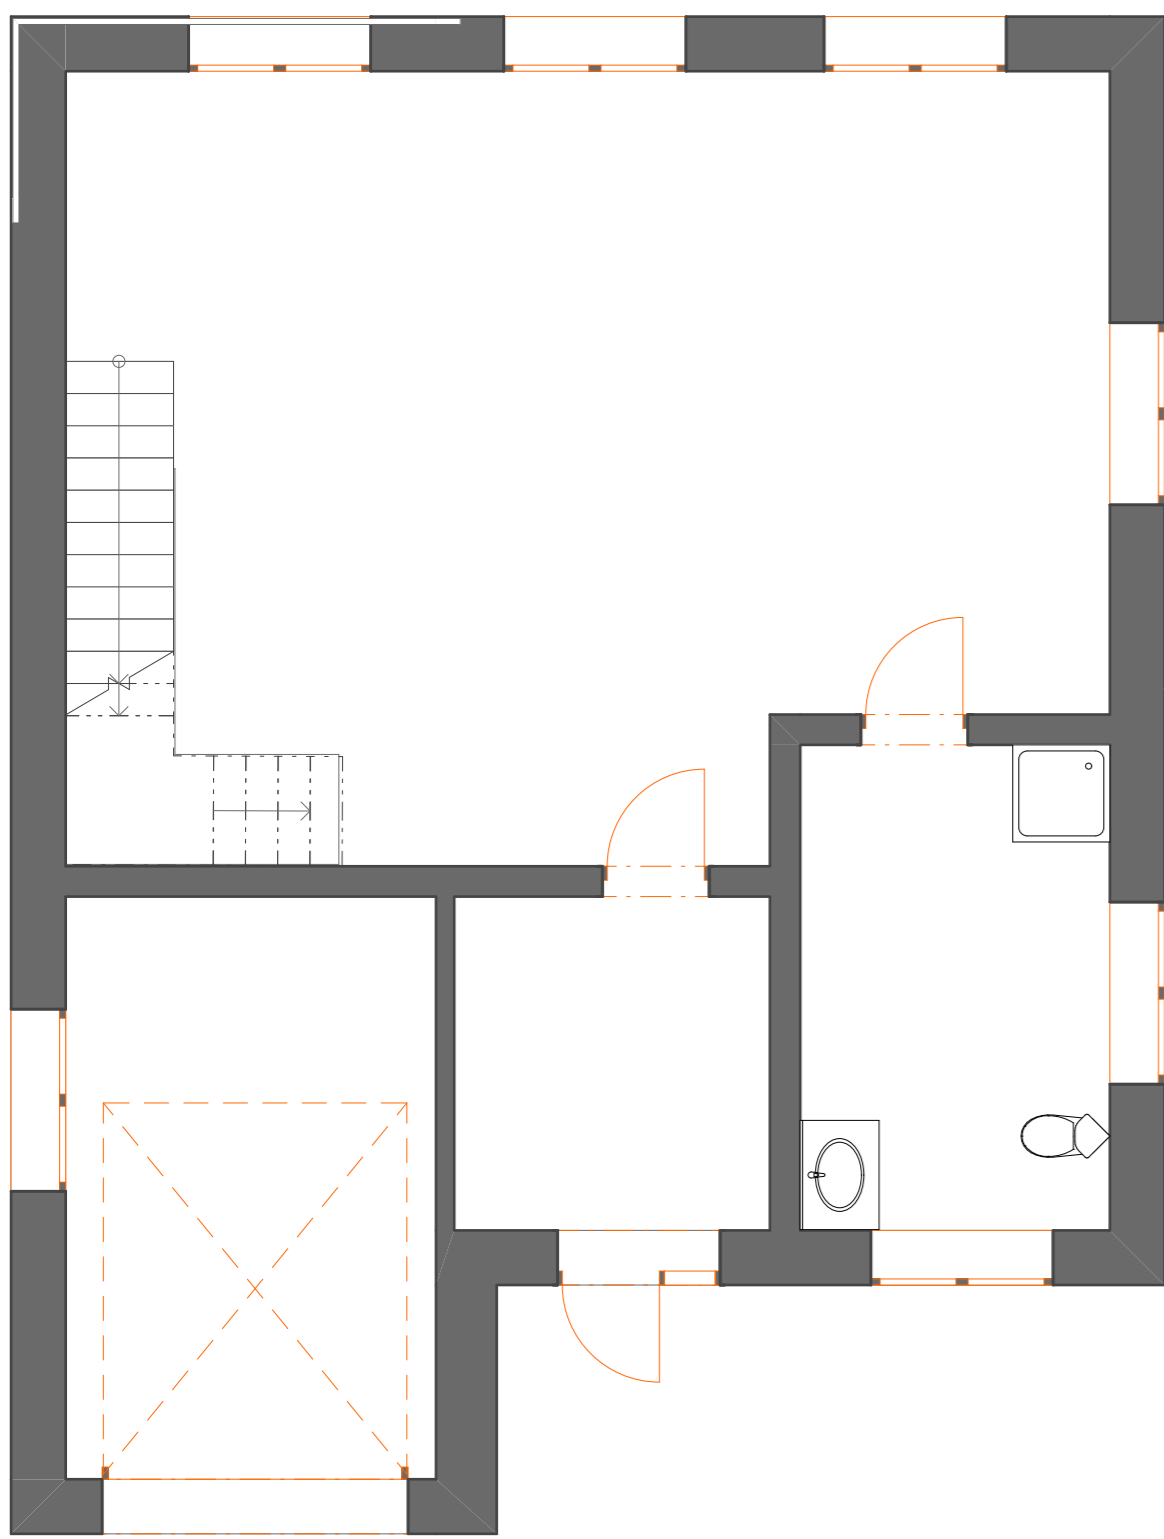

RD LILLA

VELUX®

PŮDORYS 1.NP

PŮDORYS 2.NP

RD LILLA je řešen jako samostatně stojící nepodsklepený objekt pro 4-5 člennou rodinu s pohodlným přístupem do všech obytných prostor a zároveň s vhodným rozdělením obytných místností do příslušných podlaží. Byla zvolena sedlová střecha. Veškeré místnosti jsou bez podhledu, proto byla snaha umístit okna tak, aby bylo dostatečné osvětlení nad psacími stoly, ale i v nejvyšších částech pokoje. Byl použit pouze jeden druh střešních oken s horním ovládáním.

VELUX GPL 3068 SK08

SPŠ STAVEBNÍ
PŘÍSPĚVKOVÁ ORGANIZACE
KUDELOVA 8, BRNO

KATEGORIE: RODINNÝ DŮM
VEDOUCÍ PROJEKTU: JANA LEISCHNEROVÁ
VYPRACOVALA: ZUZANA KUBÍČKOVÁ, S3.B