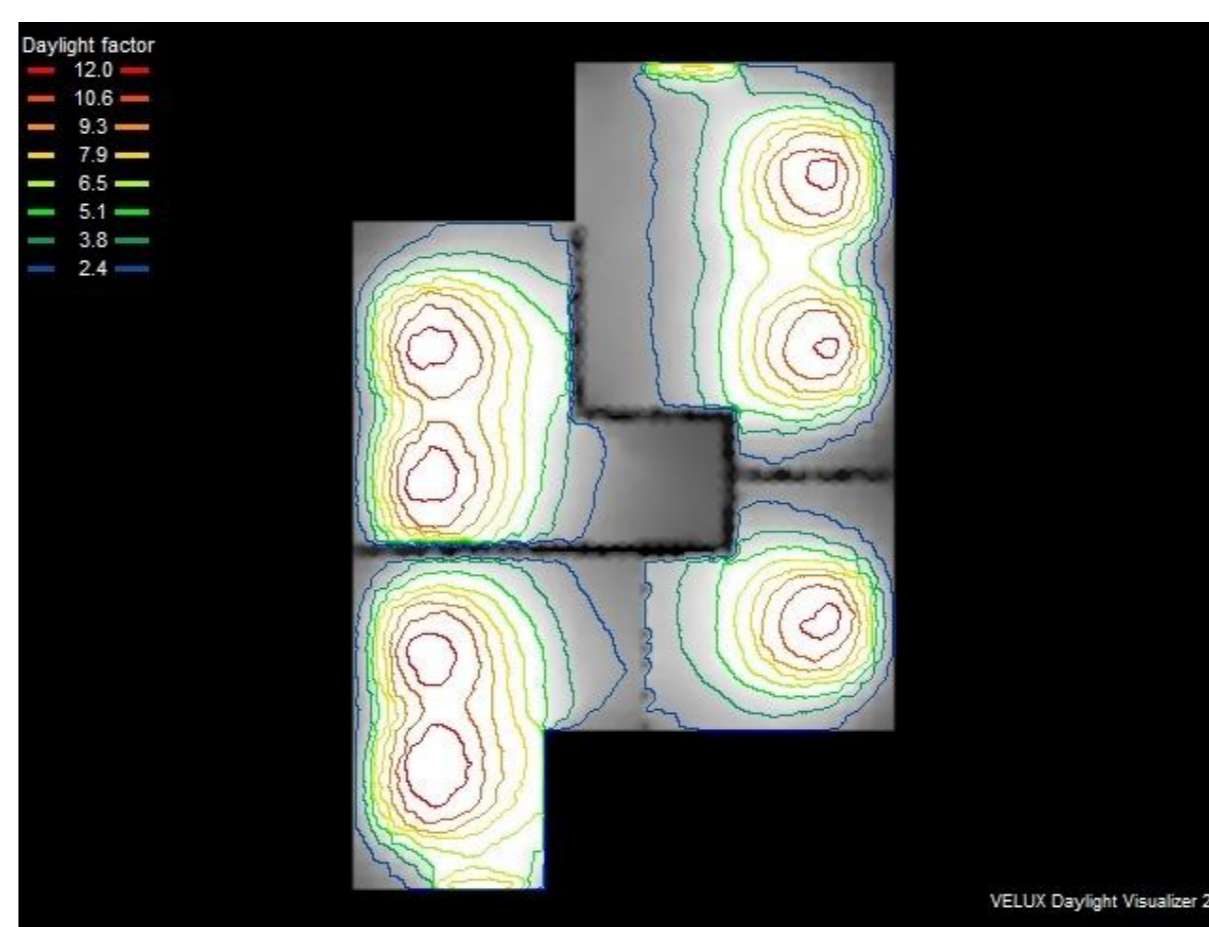

RD LILLA

VELUX®

PŮDORYS 1.NP

PŮDORYS 2.NP

RD LILLA je řešen jako samostatně stojící nepodsklepený objekt pro 4-5 člennou rodinu s pohodlným přístupem do všech obytných prostor a zároveň s vhodným rozdělením obytných místností do příslušných podlaží. Byla zvolena sedlová střecha. Veškeré místnosti jsou bez podhledu, proto byla snaha umístit okna tak, aby bylo dostatečné osvětlení nad psacími stoly, ale i v nejvyšších částech pokoje. Byl použit pouze jeden druh střešních oken s horním ovládáním.

VELUX GPL 3068 SK08

SPŠ STAVEBNÍ
PŘÍSPĚVKOVÁ ORGANIZACE
KUDELOVA 8, BRNO

KATEGORIE: RODINNÝ DŮM
VEDOUCÍ PROJEKTU: JANA LEISCHNEROVÁ
VYPRACOVALA: ZUZANA KUBÍČKOVÁ, S3.B